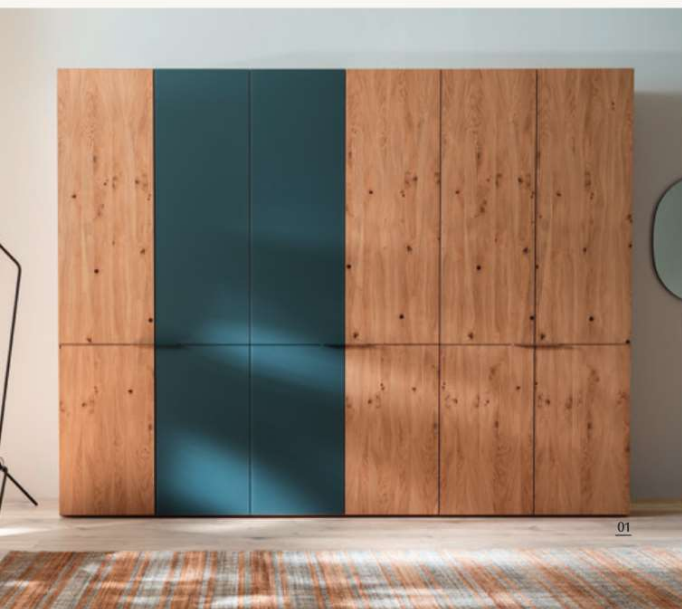

Überragender Liegekomfort.

Das elegante wie minimalistische Boxspringbett Contur Navelli I ist mit zwei aufwändig hergestellten und erstklassigen Beautyrest-Matratzen ausgestattet. Hochfunktionale Reißverschlüsse verbinden die beiden Matratzen, die jeweils nach individuellen Bedürfnissen ausgewählt werden können, zu einer durchgehen-

den Matratze. Der Topper ist ebenfalls an den langen Seiten mit Reißverschlüssen befestigt, wodurch ein Verrutschen von Topper und Matratzen verhindert wird. Dieses Meisterwerk der Schlafkultur ist auch in einer Mono-Version mit nur einer Matratze erhältlich, um allen Ansprüchen gerecht zu werden.

Alle UVPs und Infos
zu Contur Navelli