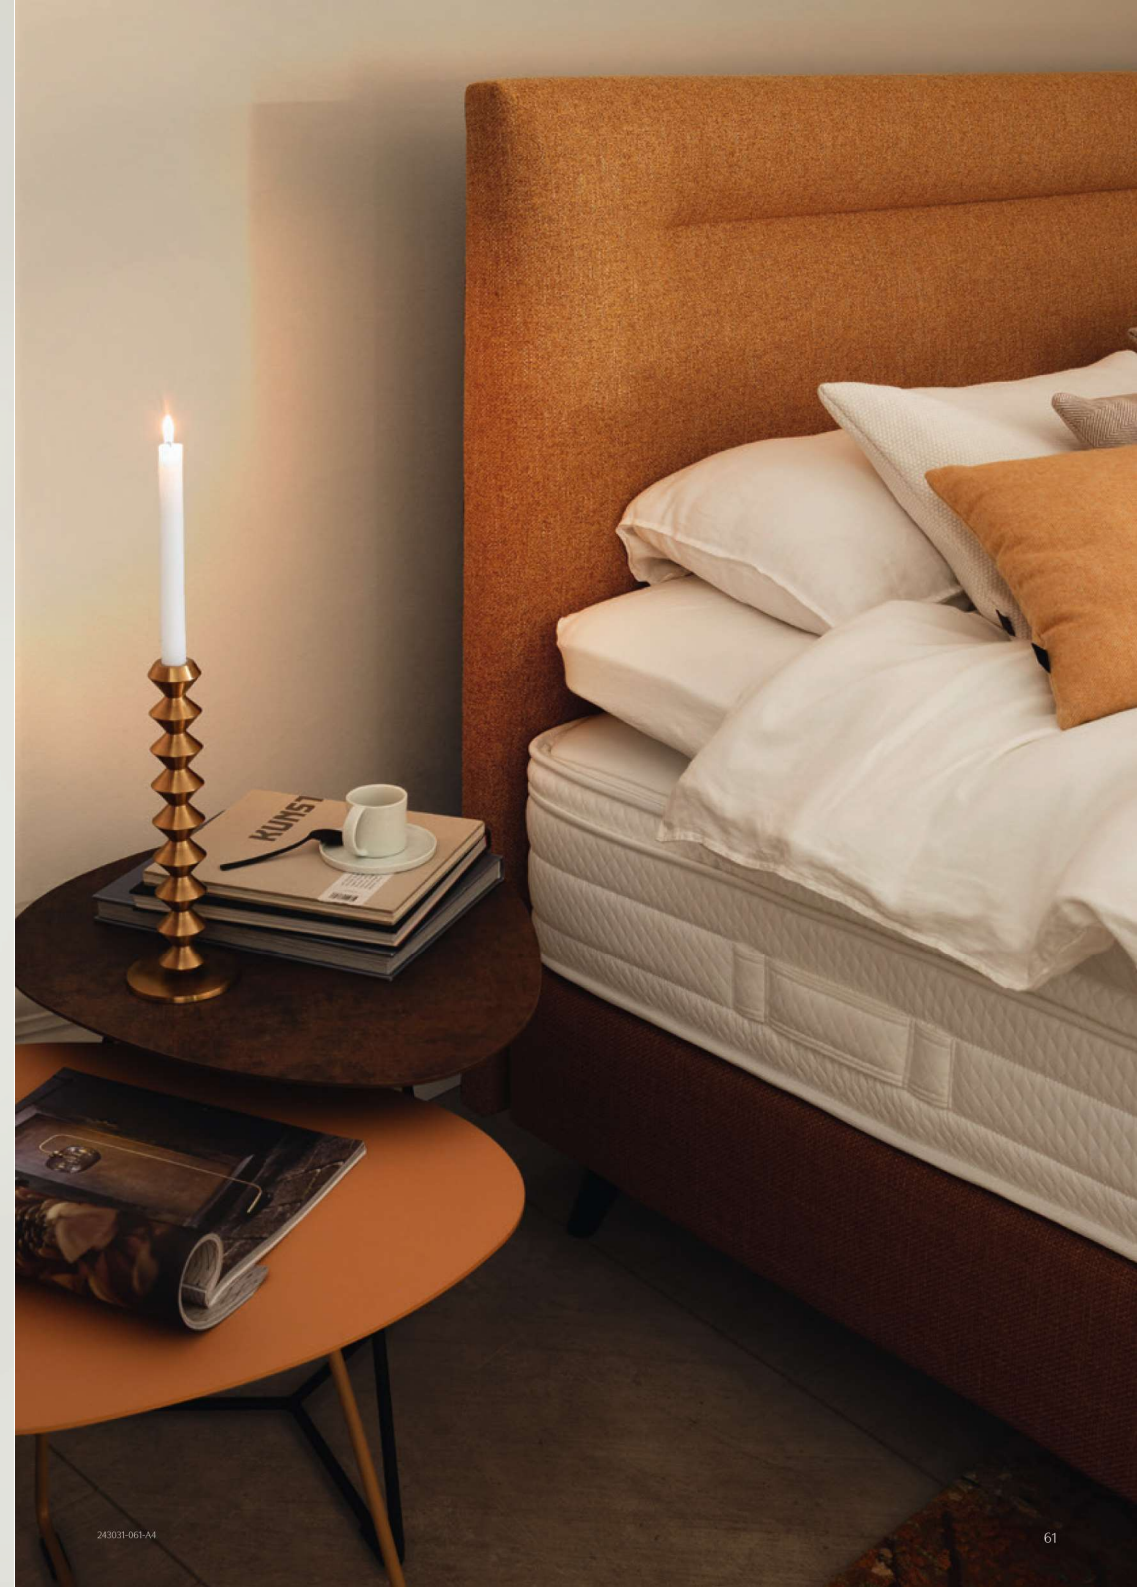

„Die Gestaltung Ihres Schlafzimmers ist von großer Bedeutung für guten Schlaf und ausreichende Regeneration. Ein kluges Raumkonzept, hochwertige Möbel, Bett und Matratze von ausgezeichneter Qualität verleihen ihm die gebotene ruhige Stimmung und Komfort.“

Claudia Hofmann, Einrichtungsberaterin Contur

SCHLAFEN

Preise und Infos