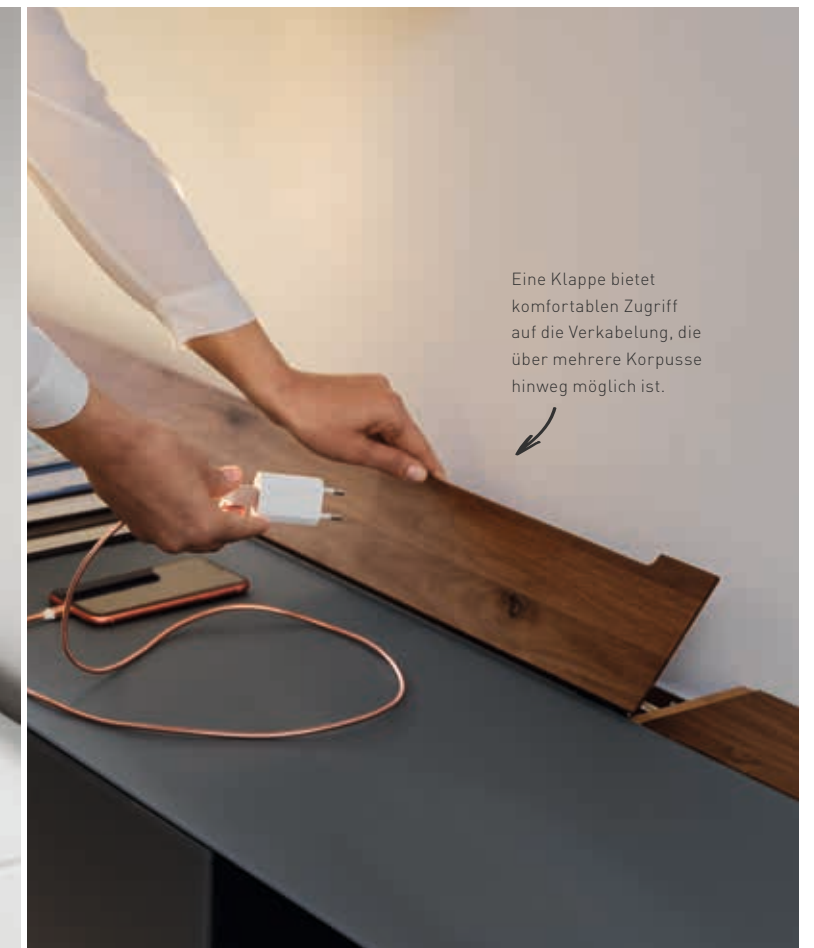

Home Entertainment

Was verbindet unsere Home Entertainment Möbel mit Gitarren, Geigen oder Klavieren? Ein Korpus aus reinem Naturholz. Dieser unterstützt zum einen die optimale Klangentwicklung und erfüllt zum anderen alle Anforderungen moderner Unterhaltungselektronik. Verschiedene Holzarten, unterschiedliche Akustikstoffe und eine breite Palette an Glasfarben bieten Ihnen viele Möglichkeiten der Gestaltung. Ein speziell entwickeltes Subwoofer-Element sorgt dafür, dass Sie vom Subwoofer wenig sehen, aber viel hören.

Abb. oben: **filigno** Home Entertainment, 131,2 x 38,2 x 48,3 cm (B x H x T), Holzart Eiche, Akustikstoff anthrazit

Abb. Mitte rechts: **cubus pure** Home Entertainment, 200 x 53,4 x 57,8 cm (B x H x T), Holzart Eiche Wild, Glas schwarz matt, Akustikstoff schwarz

integrierter Subwoofer

Kabelklappen in Farbglass und Kombideckplatten als Verbindung von Home Entertainment- und Korpusssystem erweitern den individuellen Planungsfreiraum.

Eine Klappe bietet komfortablen Zugriff auf die Verkabelung, die über mehrere Korpusse hinweg möglich ist.

Metallfarben:

Akustikstoffe:

Die TV-Säule ist um nahezu 360° drehbar, höhenverstellbar und mit integriertem Kabelkanal.

Das intelligente Zu- und Abluftsystem kann optional mit integrierten Elektroventilatoren ergänzt werden.