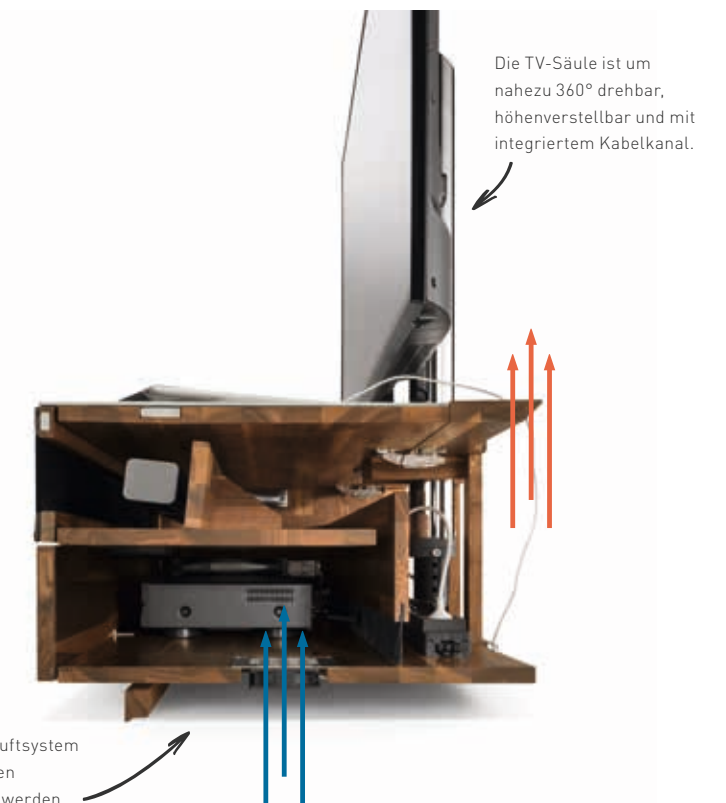

Abb. rechts unten: **cubus pure** Home Entertainment, Raumteilerausführung, 181,2 x 45,4 x 57,4 cm (B x H x T), Holzart Eiche, Glas weiß matt, Akustikstoff lichtgrau | Subwoofer Würfel, 51,2 x 45,4 x 57,4 cm (B x H x T), Holzart Eiche, Glas weiß matt, Akustikstoff lichtgrau

integrierter Subwoofer

Kabelklappen in Farbglass und Kombideckplatten als Verbindung von Home Entertainment- und Korpusssystem erweitern den individuellen Planungsfreiraum.

Eine Klappe bietet komfortablen Zugriff auf die Verkabelung, die über mehrere Korpusse hinweg möglich ist.

Home Entertainment

Die ausgeklügelten Möbel bieten ausreichend Platz für Ihre Home Entertainment Systeme, eine komfortable, über Klappen zugängliche Verkabelung und genügend Raum für die ideale Belüftung Ihrer Geräte. Für zusätzlichen kreativen Spielraum sorgen Kabelklappen in Farbglass als Alternative zur Variante in Naturholz. Kombiniert mit den unterschiedlichen Metallfarben der TV-Säule und des Metallrahmengestells lässt sich mit diesen eine reduzierte, besonders elegante Anmutung kreieren.

Metallfarben:

Akustikstoffe:

Die TV-Säule ist um nahezu 360° drehbar, höhenverstellbar und mit integriertem Kabelkanal.

Das intelligente Zu- und Abluftsystem kann optional mit integrierten Elektroventilatoren ergänzt werden.