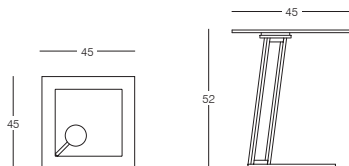

CENA / A

CENA / A. BEISTELLTISCH MIT KERAMIKPLATTE . GESTELL AUS LACKIERTEM STAHL.

GESTELL		PLATTE		
			KERAMIK STONE	KERAMIK MARBLE
LACKFARBEN			522	570