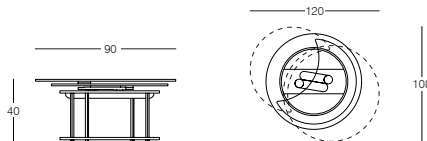

COLOMBUS

COLOMBUS. AUSZIEHBARER COUCHTISCH MIT KERAMIKPLATTEN. BASIS AUS LACKIERTEM ODER GALVANISIERTEM STAHL. AUSGESTATTET MIT EINEM INNOVATIVEN MECHANISMUS, DIE ERMÖGLICHT DIE 2 UNTERE REGALE ZU ÖFFNEN.

GESTELL		PLATTEN	
		KERAMIK STONE	KERAMIK MARBLE
LACKFARBEN	MITMECHANISMUS	1.954	2.095
37CHROM 33SCHWARZ NICKEL 34SATIN NICKEL 370GOLD GLÄNZ 470GOLD MATT 670KUPFER 570RAUCH	MITMECHANISMUS	2.095	2.237