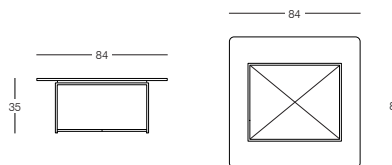

CENA
FEST COUCHTISCH

CENA. FEST COUCHTISCH MIT KERAMIKPLATTE. BASIS AUS LACKIERTEM ODER GALVANISIERTEM STAHL.

GESTELL		PLATTEN	
		KERAMIK STONE	KERAMIK MARBLE
LACKFARBEN	FEST COUCHTISCH ca.65x65 ca.84x84	1.295	1.395
37CHROM 33SCHWARZ NICKEL 34SATIN NICKEL 370GOLD GLÄNZ 470GOLD MATT 670KUPFER 570RAUCH	FEST COUCHTISCH ca.65x65 ca.84x84	1.436	1.514