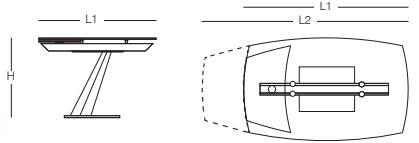

Typen- und Preisliste

ISEO BT

AUSZIEHBAR MIT EINER VERLÄNGERUNG			FEST ESSTICH		
L1	L2	P	L	P	H
120 → 160	x 80	H: 75	120 x 80	H: 75	
120 → 160	x 90	H: 75	120 x 90	H: 75	
120 → 160	x 100	H: 75	120 x 100	H: 75	
140 → 180	x 80	H: 75	140 x 80	H: 75	
140 → 180	x 90	H: 75	140 x 90	H: 75	
140 → 180	x 100	H: 75	140 x 100	H: 75	
160 → 200	x 80	H: 75	160 x 80	H: 75	
160 → 200	x 90	H: 75	160 x 90	H: 75	
160 → 200	x 100	H: 75	160 x 100	H: 75	

ISEO BT. AUSZIEHBARER ESSTISCH GEEIGNET FÜR KLEINE RÄUME. PLATTE UND AUSZUG AUS KRISTALLGLAS ODER KERAMIK. BASIS UND GLEISE AUS METALL LACKIERT ODER VERCHROMT. EINEN BEQUEMEN MECHANISMUS FÜR DER SEITENAUSZUG ERLAUBT ES DEN TISCH UM 40 CM ZU VERGRÖßERN.

GESTELL	PLATTEN ABMESSUNGEN	PLATTEN				
		GLAS A 00 KLARGLAS	GLAS B 08 EXTRAKLAR	KERAMIK STONE	KERAMIK MARBLE	
LACKFARBEN	AUSZIEHBAR MIT EINER VERLÄNGERUNG	☐ 80 x 120 → 160 ☐ 80 x 140 → 180	3.130	3.420	3.477	3.787
		☐ 90 ODER 100 x 120 → 160 ☐ 90 ODER 100 x 140 → 180	3.415	3.707	3.764	4.072
		☐ 80 ODER 90 ODER 100 x 160 → 200	3.892	4.184	4.241	4.549
	FEST ESSTICH	☐ 80 ODER 90 ODER 100 x 120	2.747	3.039	3.096	3.406
		☐ 80 ODER 90 ODER 100 x 140	2.843	3.110	3.192	3.502
		☐ 80 ODER 90 ODER 100 x 160	2.939	3.206	3.288	3.596
37 CHROM	AUSZIEHBAR MIT EINER VERLÄNGERUNG	☐ 80 x 120 → 160 ☐ 80 x 140 → 180	3.477	3.876	4.042	4.138
		☐ 90 ODER 100 x 120 → 160 ☐ 90 ODER 100 x 140 → 180	3.764	4.113	4.161	4.423
		☐ 80 ODER 90 ODER 100 x 160 → 200	4.241	4.590	4.638	4.900
	FEST ESSTICH	☐ 80 ODER 90 ODER 100 x 120	3.096	3.495	3.662	3.755
		☐ 80 ODER 90 ODER 100 x 140	3.192	3.589	3.755	3.851
		☐ 80 ODER 90 ODER 100 x 160	3.288	3.684	3.851	3.947