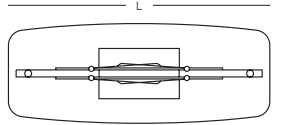

Typen- und Preisliste

SAVONA / B FIX

DESIGN D. D'URBINO P. LOMAZZI coll. CASATI

cm	L	P	H
	180 x 100		H: 75 cm
	200 x 100		H: 75 cm
	220 x 100/110		H: 75 cm
	240 x 100/110		H: 75 cm
	280 x 100/110		H: 75 cm
	300 x 100/110		H: 75 cm

SAVONA / B FIX ESSTICH MIT FIX PLATTE AUS KERAMIK. LACKIERTEM STAHL GESTELL.

GESTELL	PLATTEN				
	PLATTEN ABMESSUNGEN		KERAMIK STONE	KERAMIK MARBLE	
LACKFARBEN	FIX TABLE	RE / BO ca.100 x 180 oder 200 FIX		5.889	6.366
		RE / BO ca.100 x 220 oder 240 FIX		5.889	6.366
		RE / BO ca.100 x 280 FIX		6.341	6.817
		RE / BO ca.100 x 300 FIX		6.528	7.004
		RE / BO ca.110 x 220 oder 240 FIX (**)		6.576	7.052
		RE / BO ca.110 x 280 FIX (**)		7.032	7.508
		RE / BO ca.110 x 300 FIX (**)		7.214	7.690

(**) NUR IN DER BREITE CM 110 ERHÄLTICH:

SAVOIA PERLA - SAVOIA ANTRACITE - FOKOS TERRA - FOKOS PIOMBO - ABSOLUTE WHITE - ABSOLUTE BLACK - STATUARIO (SHINY-GLÄNZ-LUCIDO-BRILLANT)
ARABESCATO (SHINY-GLÄNZ-LUCIDO-BRILLANT) - FUSION WHITE (SHINY-GLÄNZ-LUCIDO-BRILLANT) - CALACATTA (SHINY-GLÄNZ-LUCIDO-BRILLANT)
GOLD MARBLE (SHINY-GLÄNZ-LUCIDO-BRILLANT) - TRAVERTINO VENATO OPACO (VEINED MATT-VEINÉ MAT-GEADERT MATT) - PIETRA GREY (SHINY-GLÄNZ-LUCIDO-BRILLANT)
BLACK GRECO (SHINY-GLÄNZ-LUCIDO-BRILLANT) - BLACK DESIRE (SHINY-GLÄNZ-LUCIDO-BRILLANT) - SAHARA NOIR (SHINY-GLÄNZ-LUCIDO-BRILLANT)