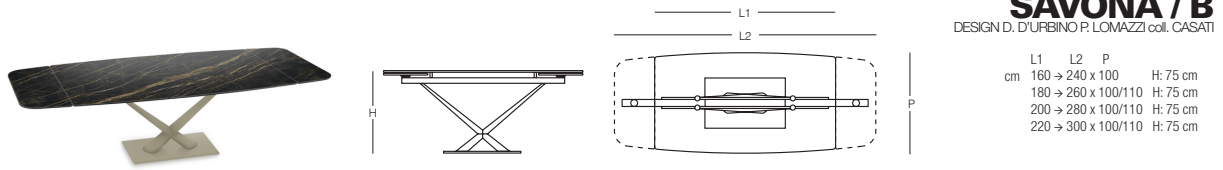

SAVONA / B

DESIGN D. D'URBINO P. LOMAZZI coll. CASATI

cm	L1	L2	P	H: 75 cm
160 → 240	240	160	100	H: 75 cm
180 → 260	260	180	100/110	H: 75 cm
200 → 280	280	200	100/110	H: 75 cm
220 → 300	300	220	100/110	H: 75 cm

SAVONA / B. AUSZIEHBARER ESSTISCH MIT PLATTEN UND AUSZÜGEN AUS KRISTALLGLAS ODER KERAMIK. BEINE AUS GEBÜRSTETEM ODER LACKIERTEM STAHL. EIN KOMFORTABLER MECHANISMUS AUS LACKIERTEM ALUMINIUM ERLAUBT ES DEN TISCH UM CM 80 ZU VERGRÖßERN. LIEFERBAR AUCH MIT KERAMIKPLATTEN.

GESTELL	PLATTEN ABMESSUNGEN	PLATTEN				
		GLAS A 00KLARGLAS	GLAS B 08EXTRAKLAR	KERAMIK STONE	KERAMIK MARBLE	
LACKFARBEN	AUSZIEHBAR	RE / BO $\varnothing$100 x 160 → 240 $\varnothing$100 x 180 → 260	5.417	6.099	6.288	6.908
		RE / BO $\varnothing$100 x 200 → 280	5.768	6.432	6.623	7.266 *
		RE / BO $\varnothing$100 x 220 → 300	6.099	6.760	6.956	7.547
		RE / BO $\varnothing$110 x 180 → 260 (**)	6.389	7.198	7.424	8.146
		RE / BO $\varnothing$110 x 200 → 280 (**)	6.808	7.590	7.814	8.539
		RE / BO $\varnothing$110 x 220 → 300 (**)	7.198	7.980	8.203	8.906

* **SPECIAL PRICE:** (DIM. 100X200 → 280) 31BR PLATIGOLD / BRONZE CHAMPAGNE - BLACK DESIRE - € 6.817

(**) NUR IN DER BREITE CM 110 ERHÄLTlich:

SAVOIA PERLA - SAVOIA ANTRACITE - FOKOS TERRA - FOKOS PIOMBO - ABSOLUTE WHITE - ABSOLUTE BLACK - STATUARIO (SHINY-GLÄNZ-LUCIDO-BRILLANT)
ARABESCATO (SHINY-GLÄNZ-LUCIDO-BRILLANT) - FUSION WHITE (SHINY-GLÄNZ-LUCIDO-BRILLANT) - CALACATTA (SHINY-GLÄNZ-LUCIDO-BRILLANT)
GOLD MARBLE (SHINY-GLÄNZ-LUCIDO-BRILLANT) - TRAVERTINO VENATO OPACO (VEINED MATT-VEINÉ MAT-GEADERT MATT) - PIETRA GREY (SHINY-GLÄNZ-LUCIDO-BRILLANT)
BLACK GRECO (SHINY-GLÄNZ-LUCIDO-BRILLANT) - BLACK DESIRE (SHINY-GLÄNZ-LUCIDO-BRILLANT) - SAHARA NOIR (SHINY-GLÄNZ-LUCIDO-BRILLANT)