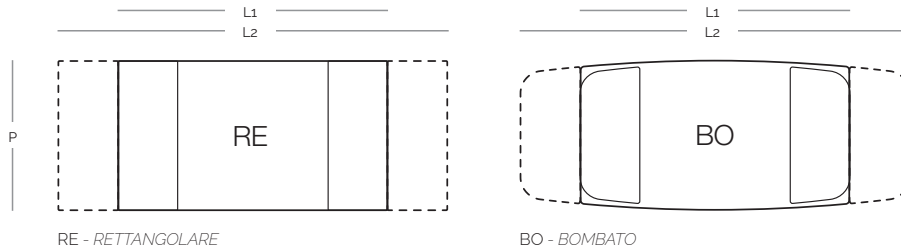

RE - RETTANGOLARE

BO - BOMBATO