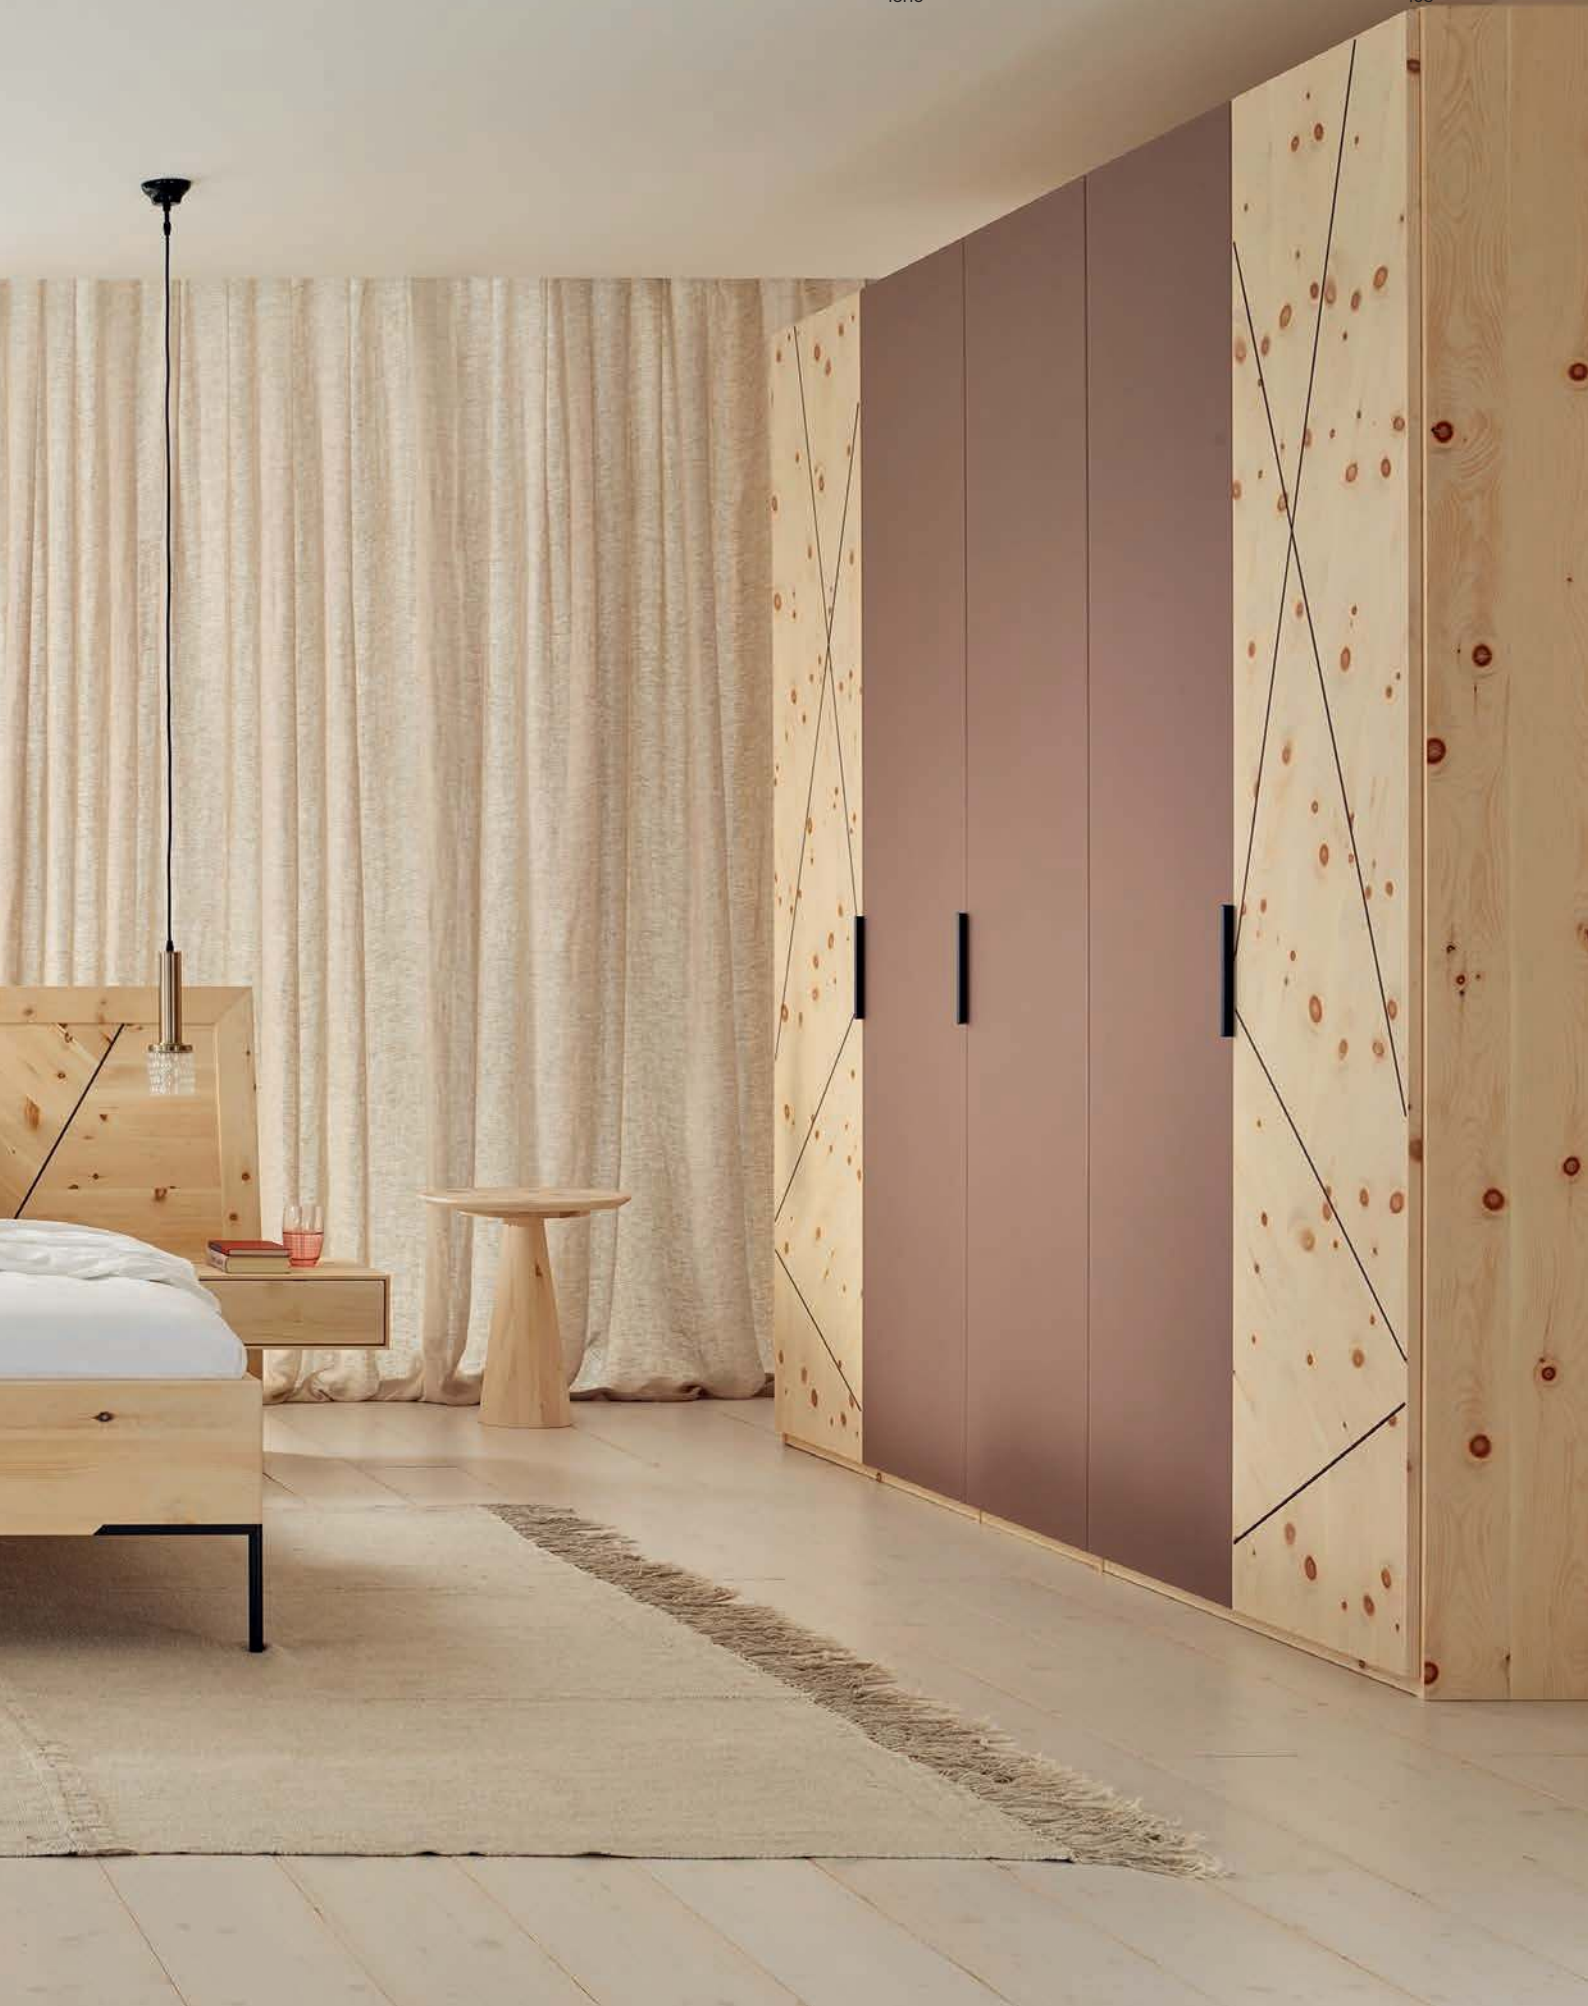

Nicht zu vergessen die inneren Werte: bei Big Ann ist das ein Boxspring-Inside-System.

Paso

für schwere Lieder

Gut sichtbar verbinden Zinken den Rahmen von Paso. Eigens für diese Linie gefertigte, langlebige Holzschrauben halten das Bett fest zusammen für eine noch natürlichere Schlafumgebung.

Leno

für Ihr Schlafmuster

Feine Linien bestimmen das Bild von Leno. Das fängt bei den filigranen Füßen an, deren Tragkraft verblüfft. Oben thront das Kopfteil mit seinen feinen, geometrischen Fräsungen. Raffiniert: die eingearbeiteten Lederkeder in der Farbe „rock“.

leno Schlafzimmer mit Doppelbett in Zirbe natur geölt, Kopfhaupt massiv, mit integrierten Nachtkästchen und vivo Beistelltischen, Schrank in Zirbe natur geölt, Glasfronten lackiert in beere

Rio

im Zirbenzimmer

Mit dem Begriff „zeitlos“ sollte man haushalten, beim Bett Rio ist es richtig eingesetzt. Es verbindet reduziertes Design mit gekonntem Tischlerhandwerk – von der aufwendig gearbeiteten Zinkenverbindung bis hin zum gewölbte Kopfteil.